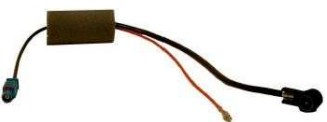

DIN → **FAKRA**

Electronic
Antenna Adaptor Cable

081.09

Adattatore
Antenna

Tutti i Modelli
Universal
All Models

ISO → **ISO**

Electronic
Antenna Adaptor Cable

081.10