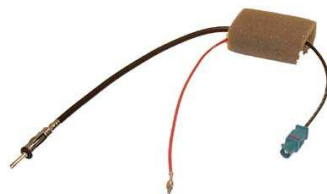

FABIA
OCTAVIA
SUPERB

Dal 2010

44.193

Connettore ISO

YETI dal 09
OCTAVIA dal 04 > 09
SUPERB dal 06 > 09
ROOMSTER dal 06
FABIA dal 07 > 10
CITY GO dal 12

ISO Connectors

44.237

Connecting Cable from
OEM Radio to Parrot
Free Hands - Kit

YETI dal 09
OCTAVIA dal 04 > 09
SUPERB dal 06 > 09
ROOMSTER dal 06
FABIA dal 07 > 10
CITY GO dal 12

Cavo di collegamento
dalla radio OEM al kit
viva voce Parrot

081.08

Adattatore
Antenna

Tutti i Modelli
Universal
All Models