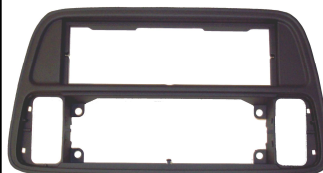

OCTAVIA II
Dal 2007
ROOMSTER
Dal 2006
FABIA dal 07

Colour Black / Nero

023.384

KIT Fissaggio
Mascherina
Con Fascia
Doppio/Double DIN

OCTAVIA dal 07
FABIA dal 07
ROOMSTER dal 06

Colour Black/Nero

023.463

Mascherina ISO