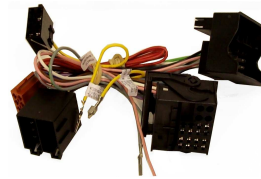

FABIA
OCTAVIA
SUPERB

Dal 2010

44.193

Connettore ISO

YETI dal 09
OCTAVIA dal 04 > 09
SUPERB dal 06 > 09
ROOMSTER dal 06
FABIA dal 07 > 10
CITY GO dal 12

ISO Connectors

44.237

Connecting Cable from
OEM Radio to Parrot
Free Hands - Kit